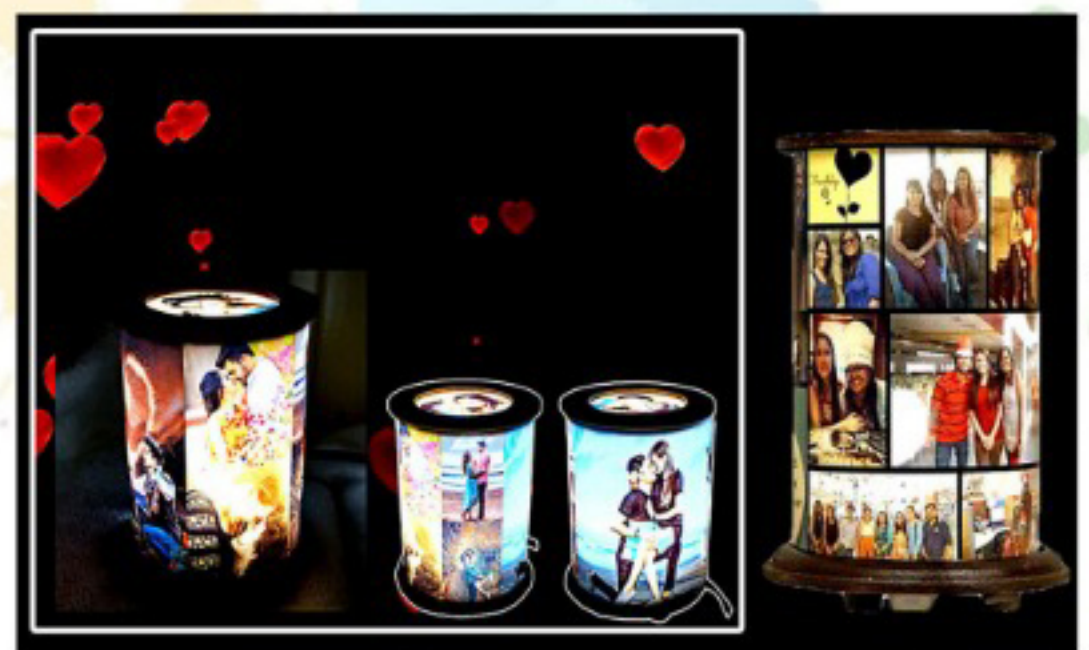

LP - Night Lamp